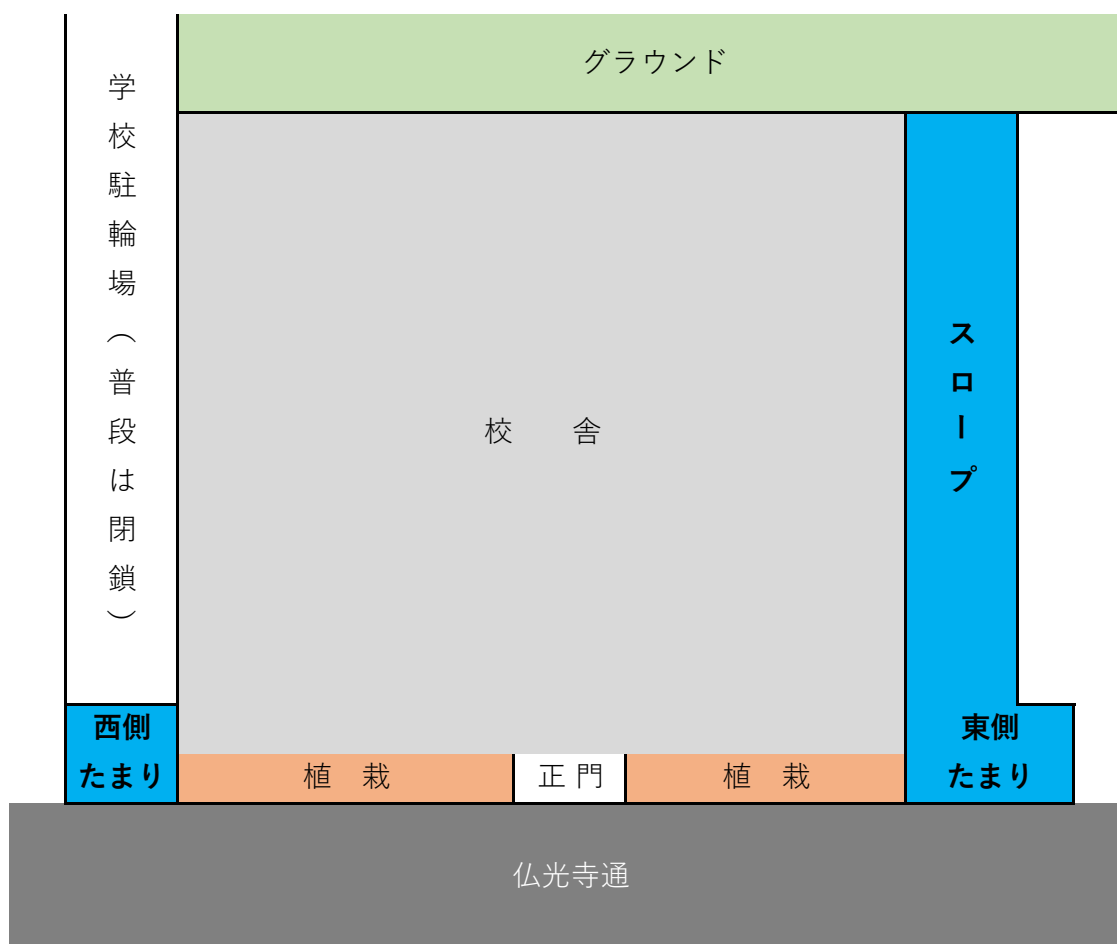

洛央練習 駐輪スペースについて

- ◎ 洛央小学校での練習に、お迎えなどご来場の際は、自転車を上図青色箇所に駐輪してください。
- ◎ 「西側たまり」を3年生保護者用、「スロープ」と「東側たまり」を他学年用とします。
- ◎ 植栽前の歩道をはじめ、公道（仏光寺通）には絶対に駐輪しないでください。

ご理解とご協力をお願いします。

洛央フットボールクラブ 2011